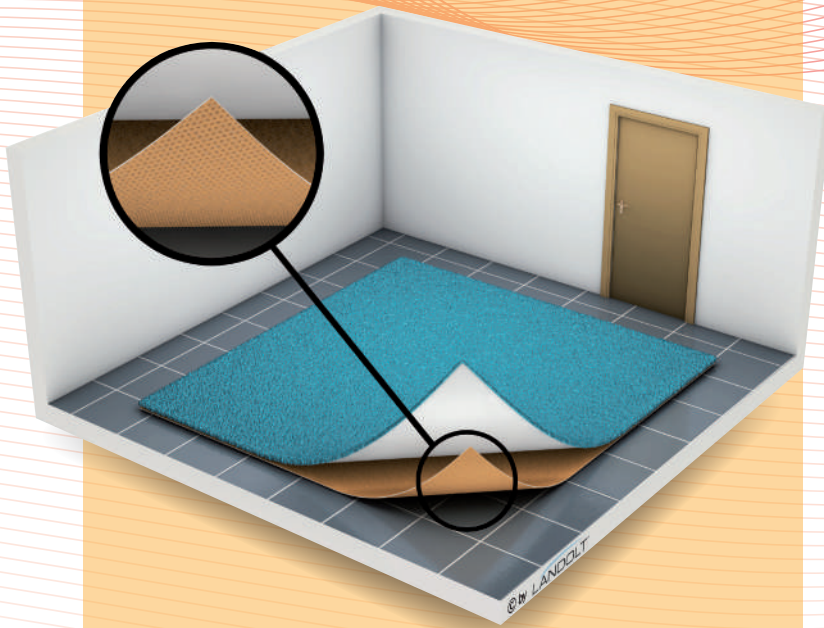

## Teppich-fix™ ist ein Teppichgleitschutz für höchste Ansprüche.

Die Haftnoppen sorgen für optimalen Gehkomfort und maximale Sicherheit.

### Vorteile

- ✓ Leicht
- ✓ Einfache und schnelle Verlegung
- ✓ Waschbar bis 40°
- ✓ Einsetzbar auf allen glatten und textilen Böden