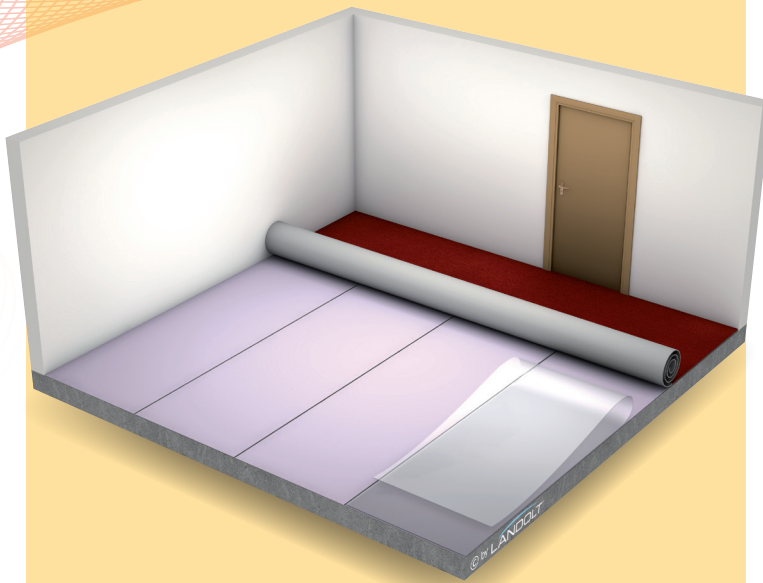

Landocol™

Les points forts

- ✓ Adhérence comparable à celle d'un encollage
- ✓ Pose et dépose aisée des moquettes
- ✓ Remise en service immédiate de la pièce
- ✓ Utilisation sans désagréments (pas de mauvaises odeurs dues aux solvants)

Insonorisant

Adhésif

Compatible chauffage au sol

Plus de confort

Pour en savoir plus :

consultez la fiche produits sur
www.landolt.com

www.landolt.com

Landocol™ est un feutre non-tissé enduit d'un adhésif sur les deux faces.

Composé d'un feutre non-tissé d'une grande robustesse et adhésif sur les deux faces. Landocol™ permet de créer l'adhérence entre la moquette et le sol sans faire usage de la colle. Facile à poser, il absorbe les bruits.

Non-tissé auto-adhésif double face pour la pose des moquettes.

Fonctions

- ✓ Collage de moquette par le procédé de colle sèche
- ✓ Absorption des bruits de pas
- ✓ Amélioration du confort de la marche

Avantages