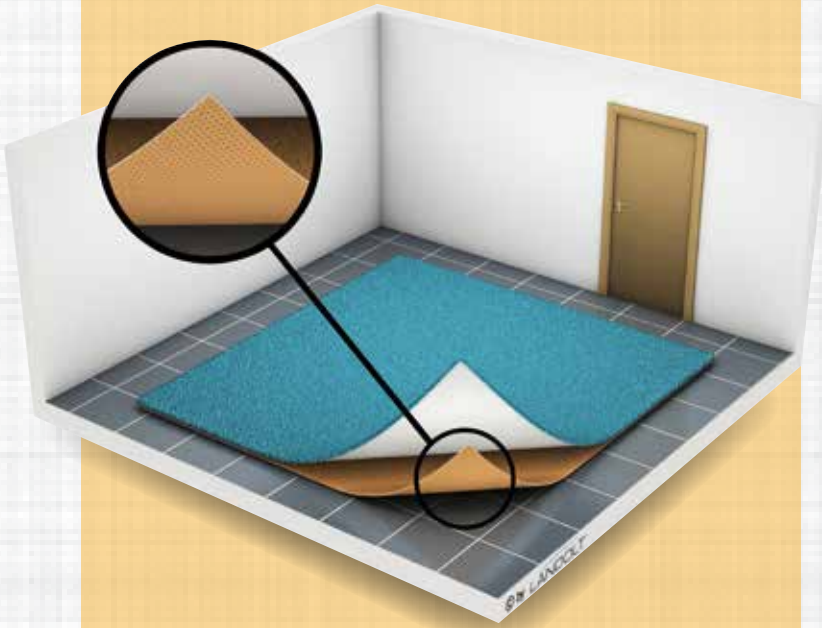

## Teppich-fix™ ist ein Teppichgleitschutz für höchste Ansprüche.

Die Haftnoppen sorgen für optimalen Gehkomfort und maximale Sicherheit.

### Vorteile

- ✓ Leicht
- ✓ Einfache und schnelle Verlegung
- ✓ Waschbar bis 40°
- ✓ Einsetzbar auf allen glatten und textilen Böden