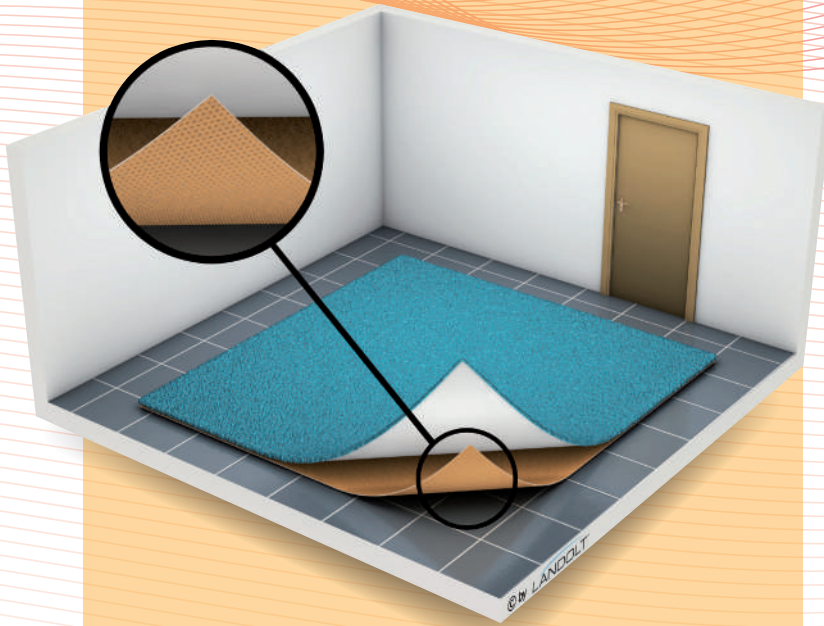

Waschbar bis 40°

Komfortgewinn

Für weitere Informationen:

Beachten Sie das Datenblatt auf
www.landolt.com

www.landolt.com

Teppich-fix™

Teppich-fix™ ist ein Teppichgleitschutz für höchste Ansprüche.

Die Haftnoppen sorgen für optimalen Gehkomfort und maximale Sicherheit.