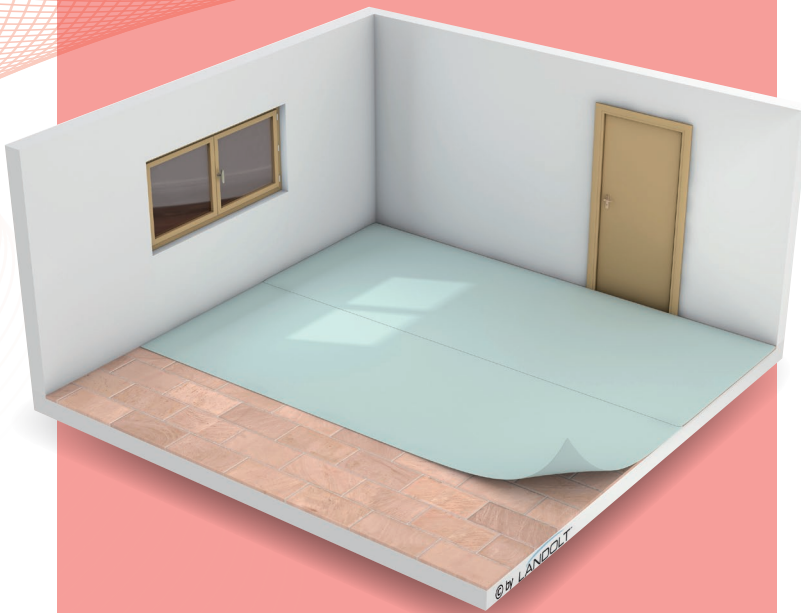

Solprotec™

Das Abdeck- und Schutzvlies für frisch verlegte Bodenbeläge.

Solprotec™ ist ein Schutzvlies mit poröser Schutzbeschichtung auf der Oberseite: die ideale Lösung für frisch verlegte Böden.

Das atmungsaktive und dampffohene Vlies schützt Ihre Böden sicher vor mechanischer Beanspruchung.

Funktionen

- ✓ Rutschfest, für sichere Baustellen
- ✓ Atmungsaktiv

Anwendungen

- ✓ Keramik- und Natursteinböden
- ✓ Für Böden mit hoher Restfeuchtigkeit

Eigenschaften

- ✓ Einfache Verlegung und Entsorgung
- ✓ Wirtschaftliche Lagerung (palettisiert)
- ✓ Dampf- und wasserdurchlässig